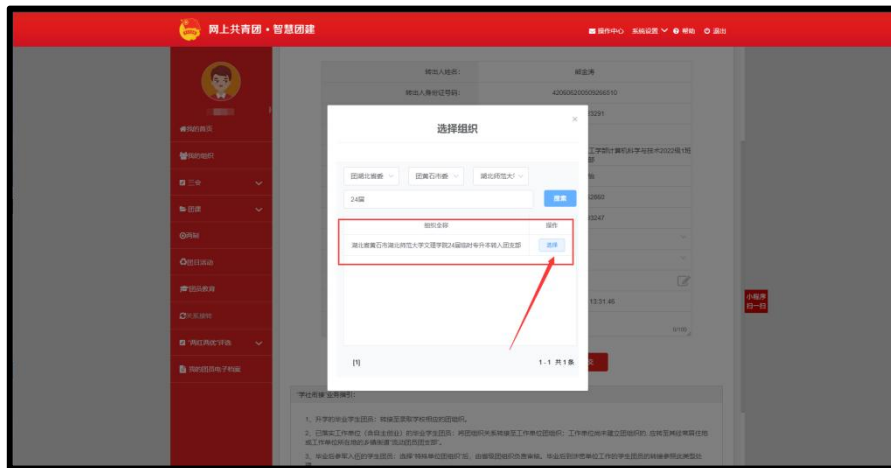

8. 下 中 , 24
专 临 ;

9. 交 , “交”。

。