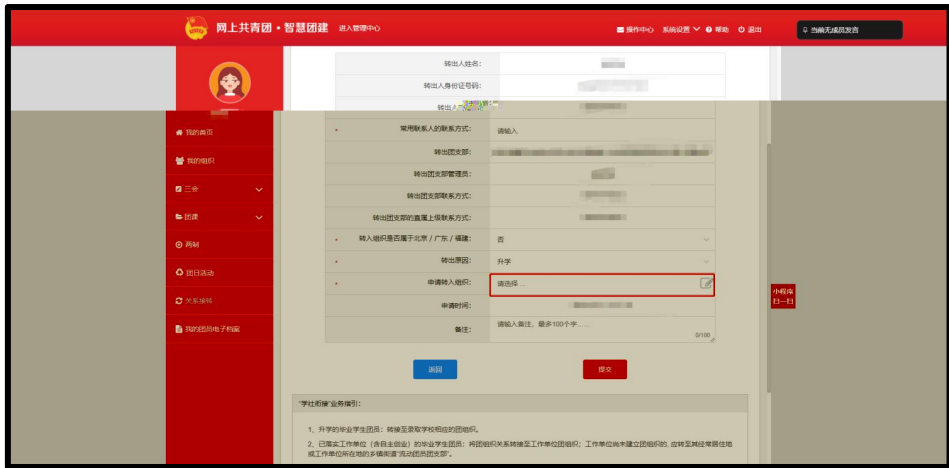

， 为“
东666 ”。

( ) “ ”；