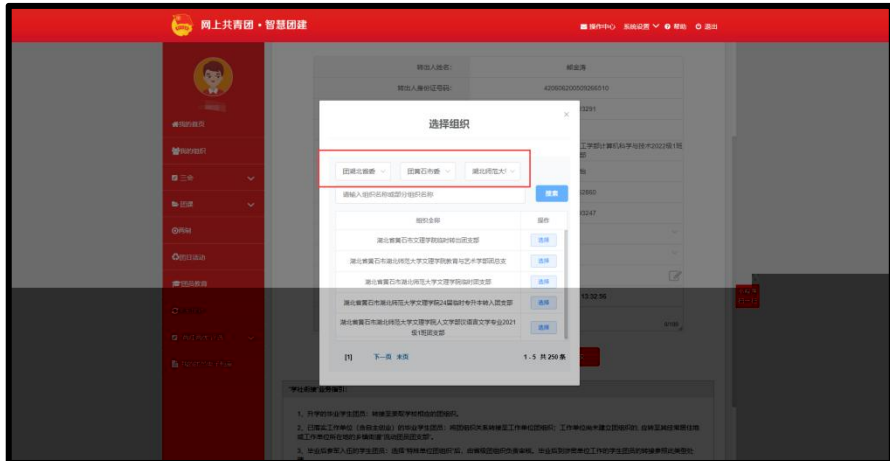

7. 下 中， 三 “ ” → “
” → “ ”；