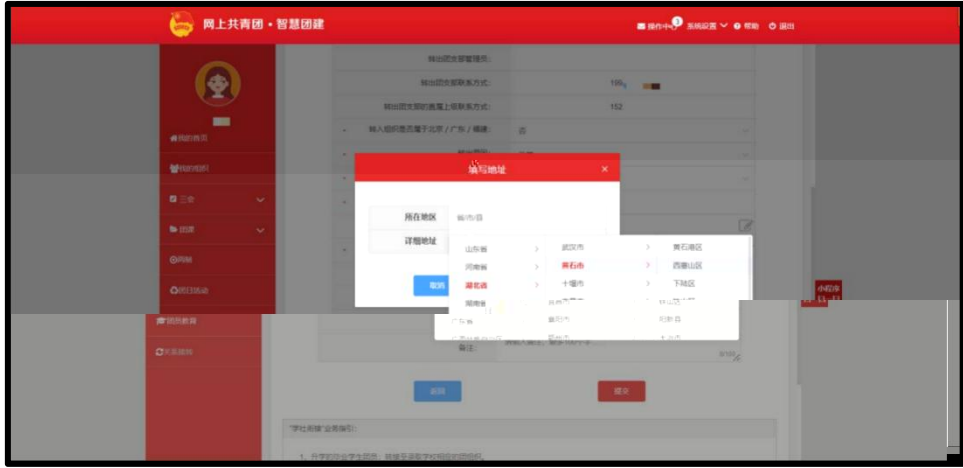

， 为“
东666 ”。

( ) “ ”；

7. 下 中， 三 “ ” → “
” → “ ”；