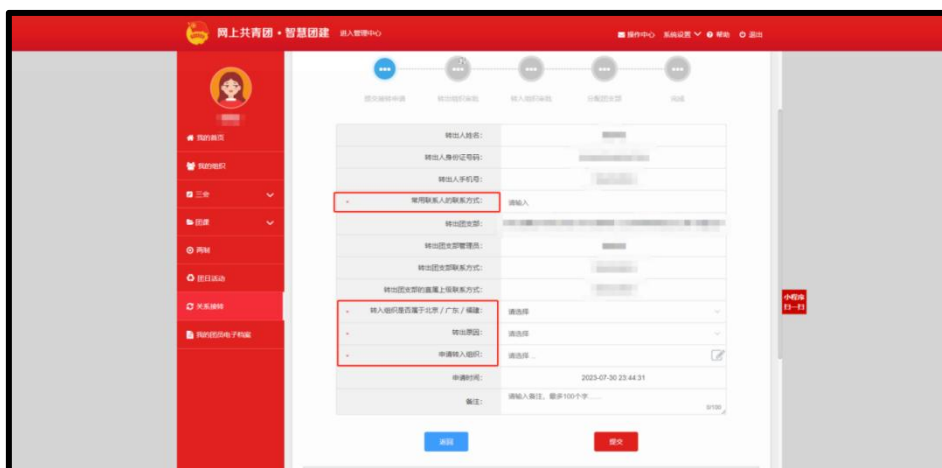

3. 人 ， ；
“ 于京/ / ”一中， “ ”
“ ”一中， “ ”
“业”一中， “业（专）
（ ）”
“ ”一中，